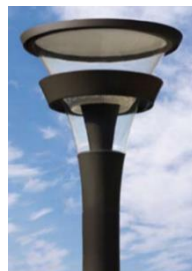

**Philips - A Lampen
(ParkLED)**